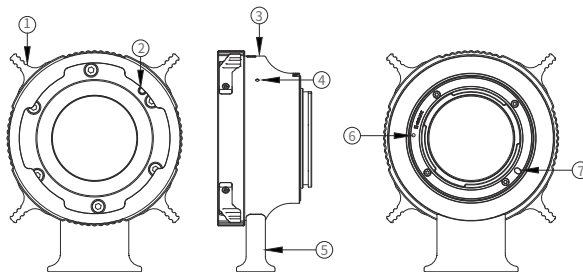

## 思锐PL镜头相机转接环 (转E卡口和转RF卡口)

### 产品元件

1	镜头释放手柄	5	脚架固定底座
2	镜头定位销	6	机身安装标记
3	转接环体	7	机身固定点
4	镜头安装标记		

### Parts

1	Lens Release Lever	5	Mount Adapter Base
2	Lens Dowel Pin	6	Camera Fitting Mark
3	Adapter Body	7	Camera Anchor Point
4	Lens Fitting Mark		