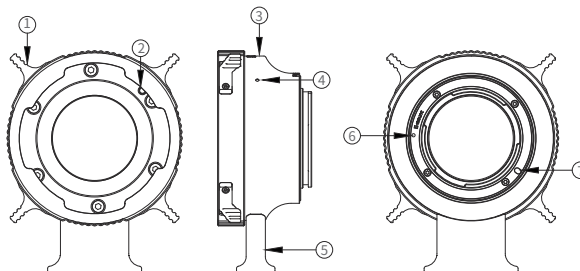

INSTRUCTIONS

Parts