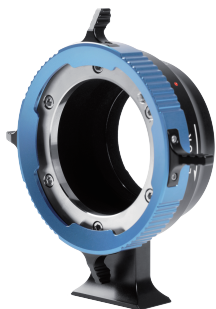

SIRUI E/RF Adapter for PL Mount Lens

INSTRUCTIONS

Parts

1	Lens Release Lever	5	Mount Adapter Base
2	Lens Dowel Pin	6	Camera Fitting Mark
3	Adapter Body	7	Camera Anchor Point
4	Lens Fitting Mark		

Features

1. Adapt PL mount lens to Sony E or Canon RF mounts.
2. Adapt without sacrificing much image quality.
3. Constructed with aluminum alloy to be lightweight and sturdy.

Setup Instructions

1. Adapter Installation
  Align the red dot ⑥ on the adapter with that of the camera and align the red dot ④ on the adapter with that of the lens, then twist clockwise until you hear a clicking sound. (Nikon cameras: twist counterclockwise)
2. Adapter Removal
  - 2.1 Press the release lever on the adapter and twist the lens counterclockwise to remove the lens.
  - 2.2 Press the lock button on the camera and twist the adapter counterclockwise to remove the adapter.

Precautions

1. Please avoid any long-term exposure of the adapter to a wet environment which may produce mold and rust on the adapter. Store the adapter in an airtight cabinet with a drying agent.
2. Gently remove dust and dirt with a cleaning cloth or brush. Wipe off fingerprints with special cleaning products and a cloth. Do not clean the adapter with general household cleaners.

Data Chart

Name	SIRUI E/RF Adapter for PL Mount Lens	
Model	PL-E Adapter	PL-RF Adapter
Compatible Camera	Sony E Mount Cameras	Canon RF Mount Cameras
Compatible Lens	PL mount lenses on the market and SIRUI Jupiter lenses with PL mount	
Focus Method	Manual Focusing(MF)	
Mount Adapter Base	CU 1/4" Removable	
Mount Adapter Base	Aluminum Alloy	
Dimensions (lens caps not included)	EF-E Mount 117x109x44.1mm	EF-RF Mount 117x109x43.2mm
Weight (lens caps included)	EF-E Mount :340g	EF-RF Mount :330g