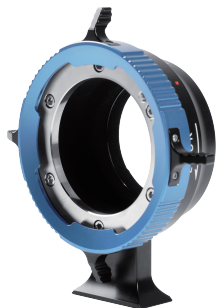

## 思锐PL镜头相机转接环 (转E卡口和转RF卡口)

### 产品元件

1	镜头释放手柄	5	脚架固定底座
2	镜头定位销	6	机身安装标记
3	转接环体	7	机身固定点
4	镜头安装标记		

### 产品特点

- 1、可使市场上通用的PL卡口镜头延展至E和RF机身上使用。
- 2、转接后接近原生卡口画质，保证优秀的素材输出。
- 3、铝合金材质，抗划耐用，提升转接的可靠性